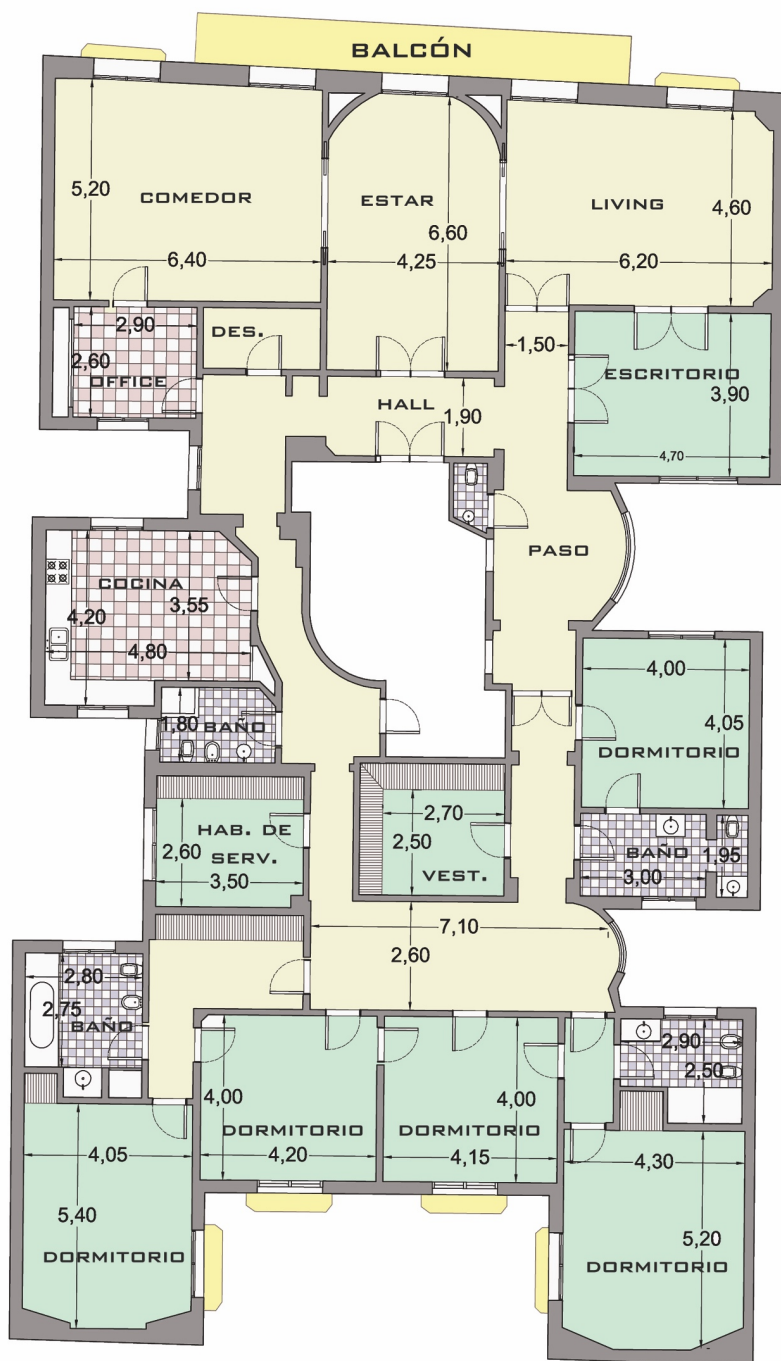

RECOLETA
Av. Santa Fe 1573
5 dorm. c/ dep

ALTGELT
50 AÑOS

Juncal 1486 / Ciudad de Buenos Aires

(011) 5199-0888

e-altgelt.com

RECOLETA

Av. Santa Fe 1573

5 dorm. c/ dep