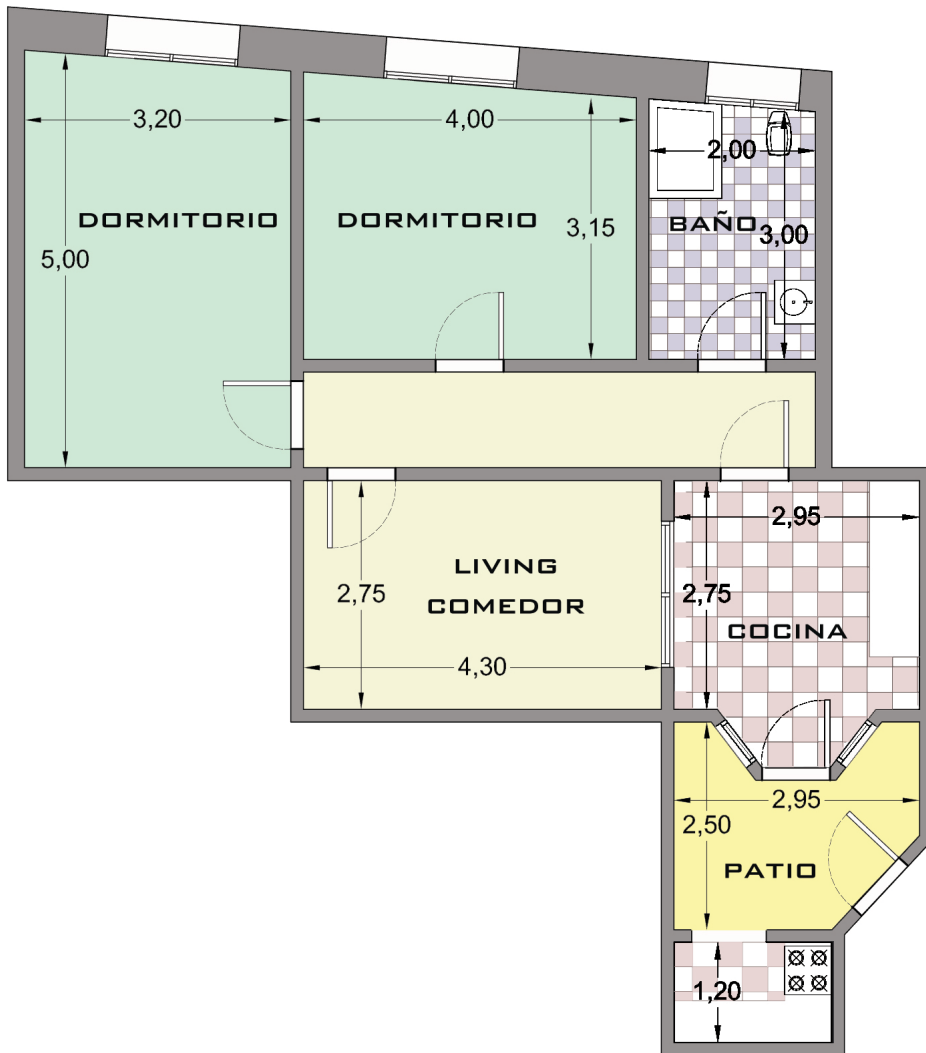

RECOLETA

Av. Santa Fe 1573

5 dorm. c/ dep

ALTGELT

50 AÑOS

Juncal 1486 / Ciudad de Buenos Aires

(011) 5199-0888

e-altgelt.com